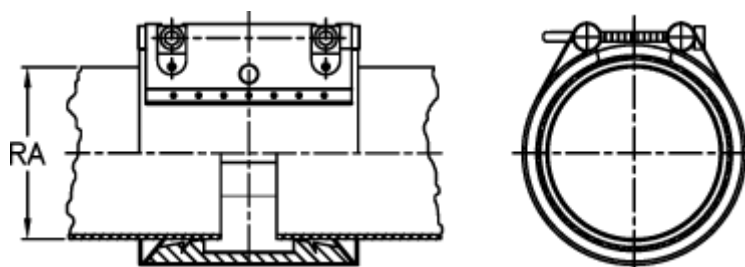

Varenummer: 025748400182
Beskrivelse: Norma Connect rørkobling
GRIP E W2 Ø=182,0 NBR, 10 bar

Mål

Note = Kontakt os for yderligere informationer.

RA = 182